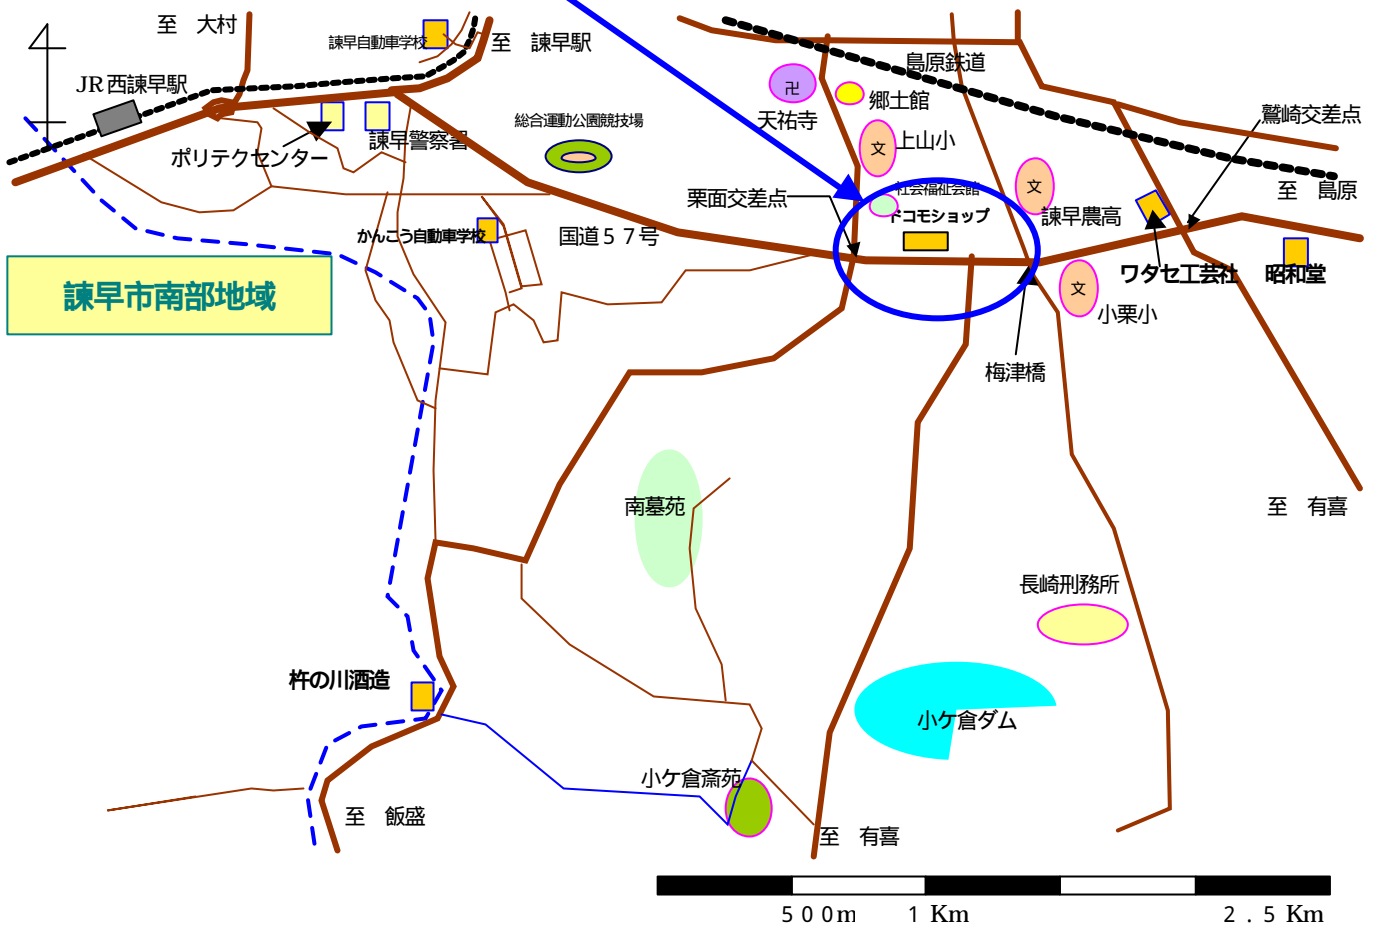

にしごう いたび  
**西郷の板碑**  
 市営アパートの駐車場横から入ります。アパートの中庭のまん中にあります

諫早市南部地域